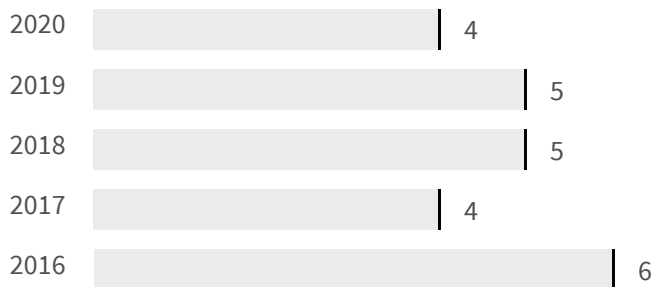

Differenza negli indicatori dal penultimo all'ultimo valore

Miglioramento

Nessun cambiamento

Peggioramento

Mobilità offerta dal trasporto pubblico (Km)

Quanti chilometri per abitante vengono coperti ogni anno dalla percorrenza del trasporto pubblico?

2019 | 2020

5 | 4

Legenda

■ RAGUSA