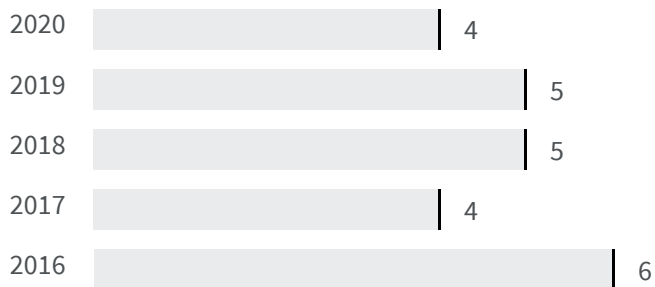

Differenza negli indicatori dal penultimo all'ultimo valore

Miglioramento

Nessun cambiamento

Peggioramento

## Mobilità offerta dal trasporto pubblico (Km)

Quanti chilometri per abitante vengono coperti ogni anno dalla percorrenza del trasporto pubblico?

2019 | 2020

5 | 4