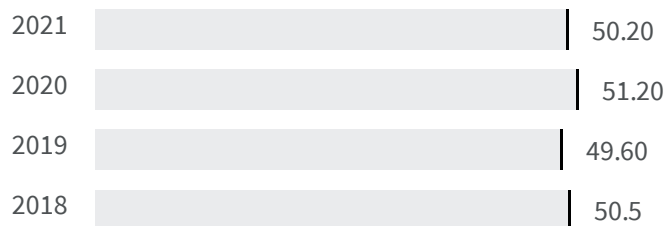

Differenza negli indicatori dal penultimo all'ultimo valore

Miglioramento

Nessun cambiamento

Peggioramento

Orti urbani (m2)

2013

Quanti metri quadrati di superficie dismessa o abbandonata ogni 100 abitanti sono stati riconvertiti alla coltivazione biologica di frutta e verdura?

0

2013

Legenda

■ RAGUSA

Obesità e obesità grave (%)

2020

2021

Qual è la percentuale di individui di 18+ anni obesi o sovrappeso?

51.20

50.20

Legenda

■ RAGUSA