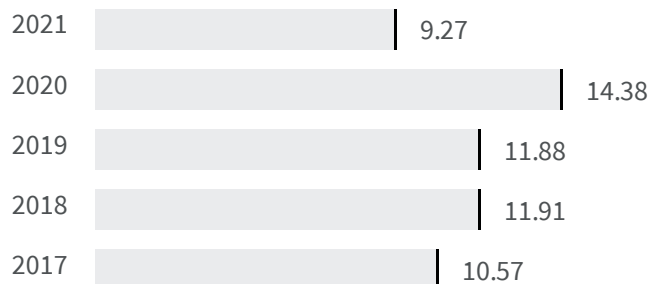

Differenza negli indicatori dal penultimo all'ultimo valore

Miglioramento

Nessun cambiamento

Peggioramento

Differenza assoluta fra tasso di occupazione maschile e tasso di occupazione femminile (%)

Qual è la differenza tra la percentuale di uomini che lavorano e la percentuale delle donne che lavorano?

2020 | 2021

14.38 | 9.27

Legenda

PRATO

Livello di istruzione delle donne (%)

Qual è la percentuale di donne laureate sul totale dei laureati?

2011

23.03