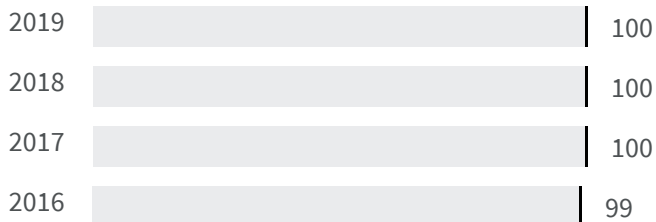

Legenda

PRATO

Isole ecologiche (m2)

Quanti metri quadrati ogni 100.000 abitanti sono progettate per isole ecologiche?

2015

23.55

Legenda

PRATO