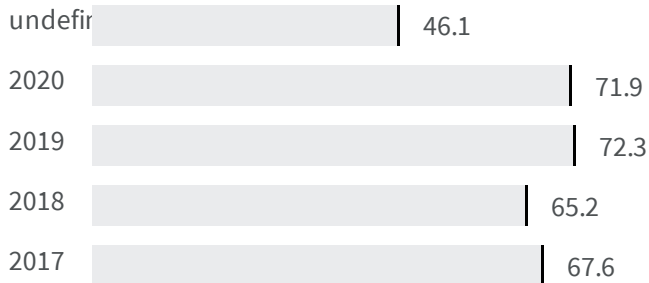

Differenza negli indicatori dal penultimo all'ultimo valore

Miglioramento

Nessun cambiamento

Peggioramento

Raccolta differenziata (%)

Qual è la percentuale di rifiuti differenziati sul totale dei rifiuti prodotti?

2019 | 2020

72.3 | 71.9

Legenda

PRATO

Produzione di rifiuti urbani (Kg)

Quanti kg di rifiuti urbani sono prodotti per abitante ogni anno?

2019 | 2020

630.82 | 578.17