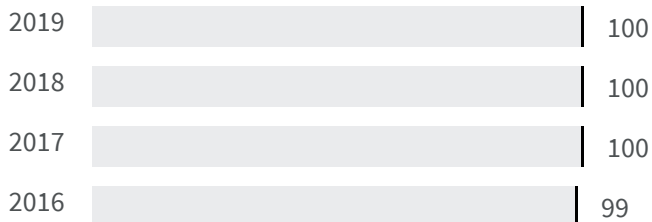

Legenda

PRATO

Raccolta residenziale dei rifiuti (%)

Qual è la percentuale della popolazione servita dalla raccolta residenziale dei rifiuti sul totale della popolazione?

2018 | 2019

100 | 100

Legenda

PRATO