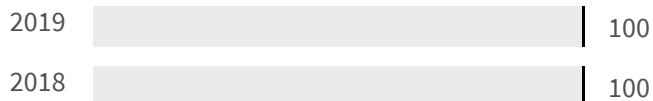

Legenda

POTENZA

Isole ecologiche (m2)

Quanti metri quadrati ogni 100.000 abitanti sono progettate per isole ecologiche?

2015

22.31

Legenda

POTENZA