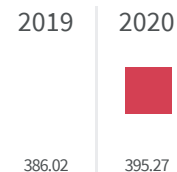

2019 | 2020

62.9 | 62.8

Legenda

■ POTENZA

Produzione di rifiuti urbani (Kg)

Quanti kg di rifiuti urbani sono prodotti per abitante ogni anno?

Legenda

POTENZA