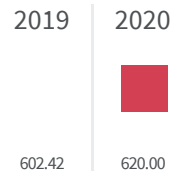

2019 | 2020

37 | 37.4

Legenda

■ PISTOIA

Produzione di rifiuti urbani (Kg)

Quanti kg di rifiuti urbani sono prodotti per abitante ogni anno?

Legenda

PISTOIA