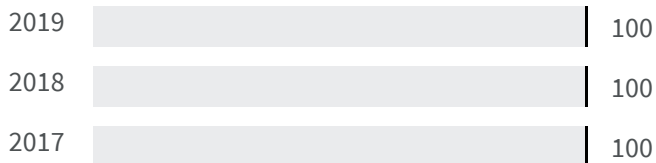

Legenda

PISTOIA

Isole ecologiche (m2)

Quanti metri quadrati ogni 100.000 abitanti sono progettate per isole ecologiche?

Legenda

PISTOIA

2015

33.18