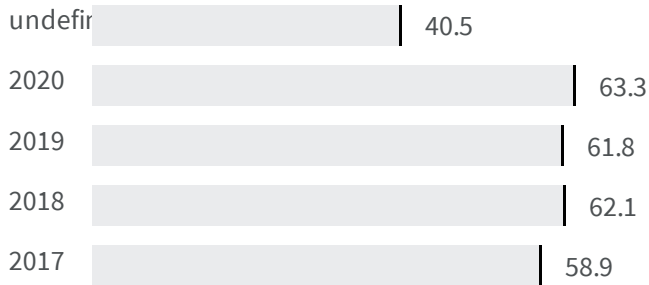

Differenza negli indicatori dal penultimo all'ultimo valore

Miglioramento

Nessun cambiamento

Peggioramento

### Raccolta differenziata (%)

Qual è la percentuale di rifiuti differenziati sul totale dei rifiuti prodotti?

2019 | 2020

61.8 | 63.3