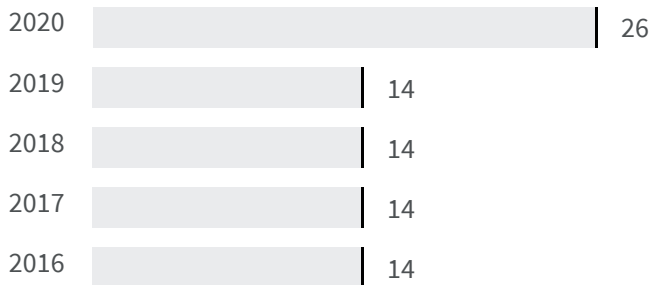

Differenza negli indicatori dal penultimo all'ultimo valore

Miglioramento

Nessun cambiamento

Peggioramento

Mobilità offerta dal trasporto pubblico (Km)

Quanti chilometri per abitante vengono coperti ogni anno dalla percorrenza del trasporto pubblico?

2019 | 2020

14 | 26

Legenda

■ PESCARA