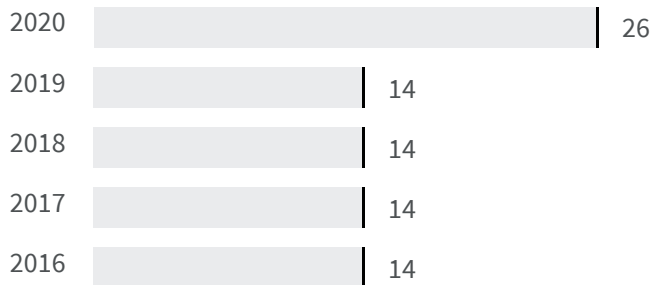

Differenza negli indicatori dal penultimo all'ultimo valore

Miglioramento

Nessun cambiamento

Peggioramento

Mobilità offerta dal trasporto pubblico (Km)

Quanti chilometri per abitante vengono coperti ogni anno dalla percorrenza del trasporto pubblico?

Legenda

■ PESCARA

2019 | 2020

14

26