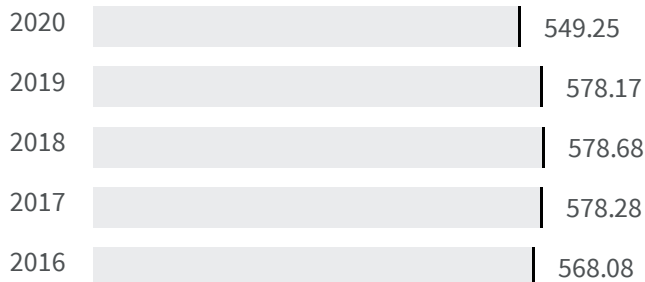

2019 | 2020

36.2 | 47.7

Legenda

■ PESCARA

Produzione di rifiuti urbani (Kg)

Quanti kg di rifiuti urbani sono prodotti per abitante ogni anno?

Legenda

■ PESCARA

Raccolta residenziale dei rifiuti (%)

Qual è la percentuale della popolazione servita dalla raccolta residenziale dei rifiuti sul totale della popolazione?

Legenda

■ PESCARA

Isole ecologiche (m2)

Quanti metri quadrati ogni 100.000 abitanti sono progettate per isole ecologiche?