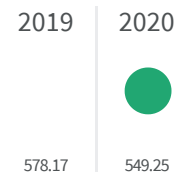

2019 | 2020

36.2 | 47.7

Legenda

■ PESCARA

Produzione di rifiuti urbani (Kg)

Quanti kg di rifiuti urbani sono prodotti per abitante ogni anno?

Legenda

■ PESCARA