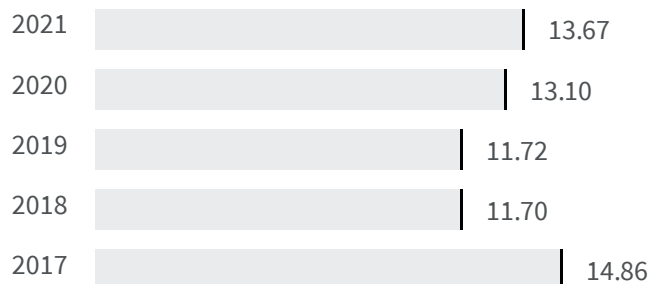

Differenza negli indicatori dal penultimo all'ultimo valore

Miglioramento

Nessun cambiamento

Peggioramento

Differenza assoluta fra tasso di occupazione maschile e tasso di occupazione femminile (%)

Qual è la differenza tra la percentuale di uomini che lavorano e la percentuale delle donne che lavorano?

2020 | 2021

13.10 | 13.67

Legenda

PAVIA

Livello di istruzione delle donne (%)

Qual è la percentuale di donne laureate sul totale dei laureati?

2011

58.28