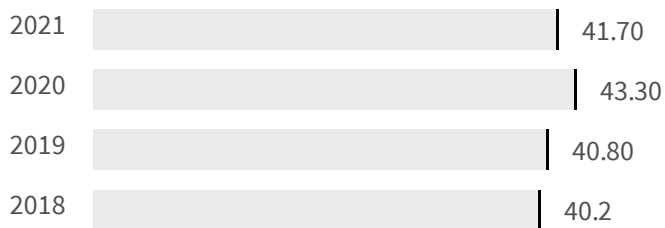

Differenza negli indicatori dal penultimo all'ultimo valore

Miglioramento

Nessun cambiamento

Peggioramento

Orti urbani (m2)

2013

Quanti metri quadrati di superficie dismessa o abbandonata ogni 100 abitanti sono stati riconvertiti alla coltivazione biologica di frutta e verdura?

22.49

Legenda

PAVIA

Obesità e obesità grave (%)

2020

2021

Qual è la percentuale di individui di 18+ anni obesi o sovrappeso?

43.30

41.70

Legenda

PAVIA