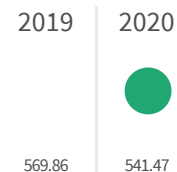

2019 | 2020

65.2 | 65.2

Legenda

PAVIA

Produzione di rifiuti urbani (Kg)

Quanti kg di rifiuti urbani sono prodotti per abitante ogni anno?

Legenda

PAVIA