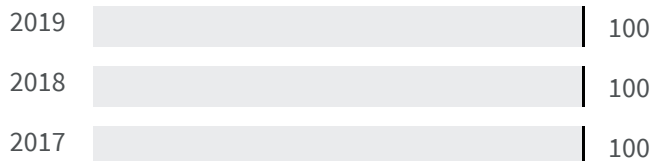

Legenda

PAVIA

Isole ecologiche (m2)

Quanti metri quadrati ogni 100.000 abitanti sono progettate per isole ecologiche?

2015

138.14

Legenda

PAVIA