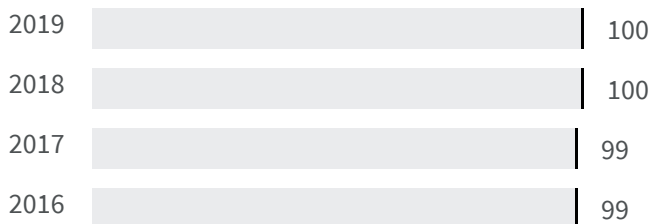

Legenda

PARMA

Isole ecologiche (m2)

Quanti metri quadrati ogni 100.000 abitanti sono progettate per isole ecologiche?

2015

39.50

Legenda

PARMA