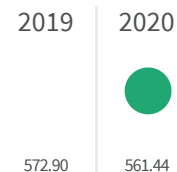

2019 | 2020

81.4 | 81.4

Legenda

■ PARMA

Produzione di rifiuti urbani (Kg)

Quanti kg di rifiuti urbani sono prodotti per abitante ogni anno?

Legenda

PARMA