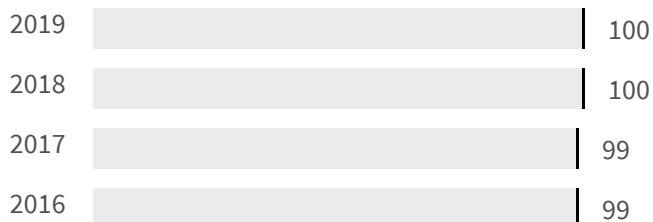

Legenda

PARMA

Isole ecologiche (m2)

Quanti metri quadrati ogni 100.000 abitanti sono progettate per isole ecologiche?

2015

39.50

Legenda

PARMA