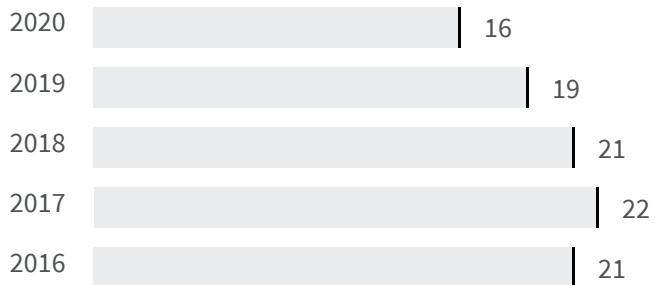

Differenza negli indicatori dal penultimo all'ultimo valore

Miglioramento

Nessun cambiamento

Peggioramento

Mobilità offerta dal trasporto pubblico (Km)

Quanti chilometri per abitante vengono coperti ogni anno dalla percorrenza del trasporto pubblico?

2019 | 2020

19 | 16

Legenda

■ PALERMO