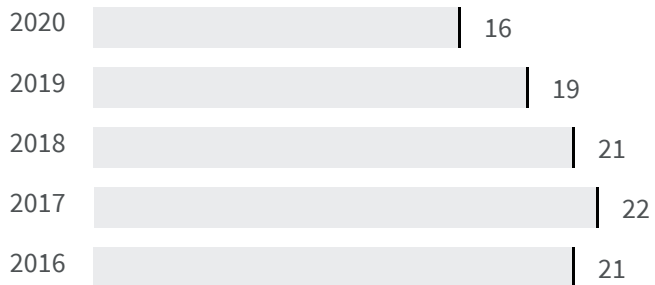

Differenza negli indicatori dal penultimo all'ultimo valore

Miglioramento

Nessun cambiamento

Peggioramento

Mobilità offerta dal trasporto pubblico (Km)

Quanti chilometri per abitante vengono coperti ogni anno dalla percorrenza del trasporto pubblico?

Legenda

■ PALERMO