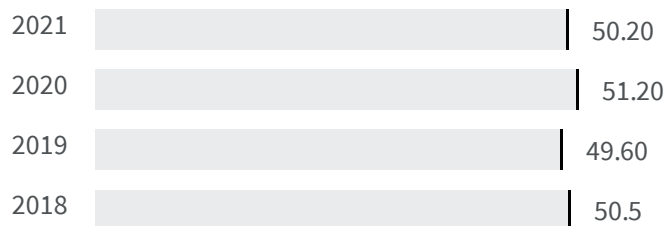

Differenza negli indicatori dal penultimo all'ultimo valore

Miglioramento

Nessun cambiamento

Peggioramento

Orti urbani (m2)

2013

Quanti metri quadrati di superficie dismessa o abbandonata ogni 100 abitanti sono stati riconvertiti alla coltivazione biologica di frutta e verdura?

4.50

Legenda

■ PALERMO

Obesità e obesità grave (%)

2020

2021

Qual è la percentuale di individui di 18+ anni obesi o sovrappeso?

51.20

50.20

Legenda

■ PALERMO