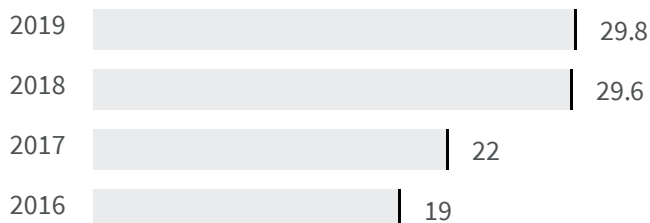

Legenda

■ PALERMO

Isole ecologiche (m2)

Quanti metri quadrati ogni 100.000 abitanti sono progettate per isole ecologiche?

Non esistono valori disponibili!