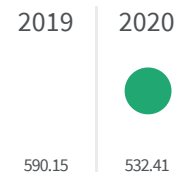

2019 | 2020

19.2 | 19.2

Legenda

■ PALERMO

Produzione di rifiuti urbani (Kg)

Quanti kg di rifiuti urbani sono prodotti per abitante ogni anno?

Legenda

■ PALERMO