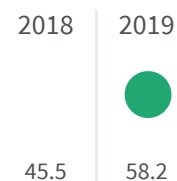

Raccolta residenziale dei rifiuti (%)

Qual è la percentuale della popolazione servita dalla raccolta residenziale dei rifiuti sul totale della popolazione?

Legenda

PADOVA

Isole ecologiche (m2)

Quanti metri quadrati ogni 100.000 abitanti sono progettate per isole ecologiche?

2015

42.79