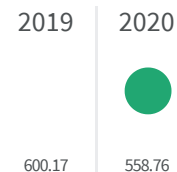

2019 | 2020

56.1 | 57.1

Legenda

■ PADOVA

Produzione di rifiuti urbani (Kg)

Quanti kg di rifiuti urbani sono prodotti per abitante ogni anno?

Legenda

PADOVA