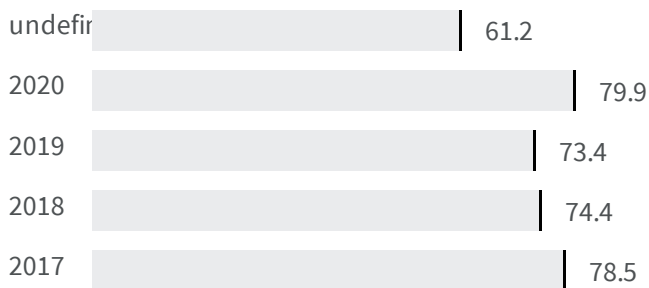

Differenza negli indicatori dal penultimo all'ultimo valore

Miglioramento

Nessun cambiamento

Peggioramento

Raccolta differenziata (%)

Qual è la percentuale di rifiuti differenziati sul totale dei rifiuti prodotti?

2019 | 2020

73.4 | 79.9

Legenda

ORISTANO

Produzione di rifiuti urbani (Kg)

Quanti kg di rifiuti urbani sono prodotti per abitante ogni anno?

2019 | 2020

533.08 | 533.53