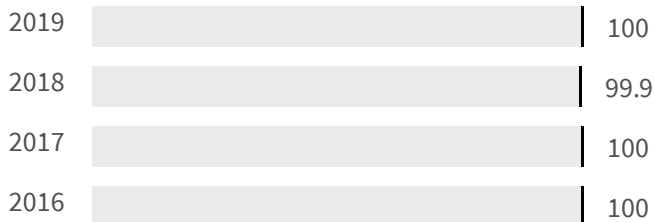

Legenda

ORISTANO

Raccolta residenziale dei rifiuti (%)

Qual è la percentuale della popolazione servita dalla raccolta residenziale dei rifiuti sul totale della popolazione?

2018 | 2019

99.9 | 100

Legenda

ORISTANO