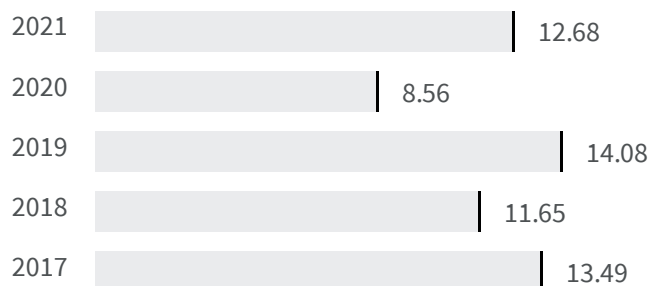

Differenza negli indicatori dal penultimo all'ultimo valore

Miglioramento

Nessun cambiamento

Peggioramento

Differenza assoluta fra tasso di occupazione maschile e tasso di occupazione femminile (%)

Qual è la differenza tra la percentuale di uomini che lavorano e la percentuale delle donne che lavorano?

2020 | 2021
8.56 | 12.68

Legenda

■ NUORO

Livello di istruzione delle donne (%)

Qual è la percentuale di donne laureate sul totale dei laureati?

2011

Legenda

■ NUORO