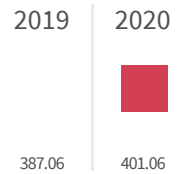

2019 | 2020

74.6 | 77

Legenda

■ NUORO

Produzione di rifiuti urbani (Kg)

Quanti kg di rifiuti urbani sono prodotti per abitante ogni anno?

Legenda

■ NUORO