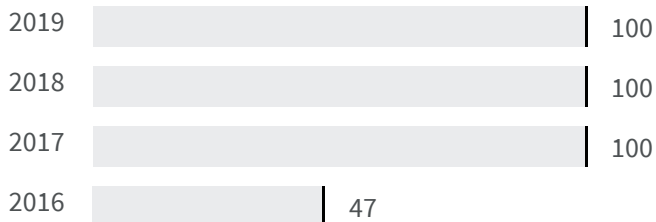

2019 | 2020

74.6 | 77

Legenda

■ NUORO

Produzione di rifiuti urbani (Kg)

Quanti kg di rifiuti urbani sono prodotti per abitante ogni anno?

Legenda

■ NUORO

Raccolta residenziale dei rifiuti (%)

Qual è la percentuale della popolazione servita dalla raccolta residenziale dei rifiuti sul totale della popolazione?

Legenda

■ NUORO

Isole ecologiche (m2)

Quanti metri quadrati ogni 100.000 abitanti sono progettate per isole ecologiche?