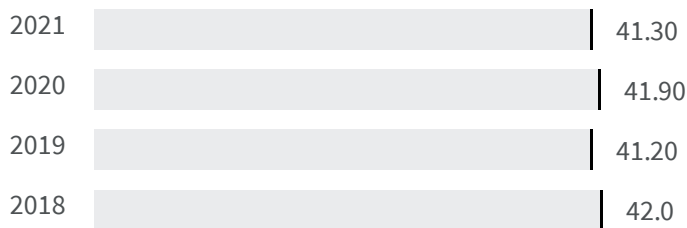

Differenza negli indicatori dal penultimo all'ultimo valore

Miglioramento

Nessun cambiamento

Peggioramento

Orti urbani (m2)

2013

Quanti metri quadrati di superficie dismessa o abbandonata ogni 100 abitanti sono stati riconvertiti alla coltivazione biologica di frutta e verdura?

0

2013

Legenda

NOVARA

Obesità e obesità grave (%)

2020

2021

Qual è la percentuale di individui di 18+ anni obesi o sovrappeso?

41.90

41.30

Legenda

NOVARA