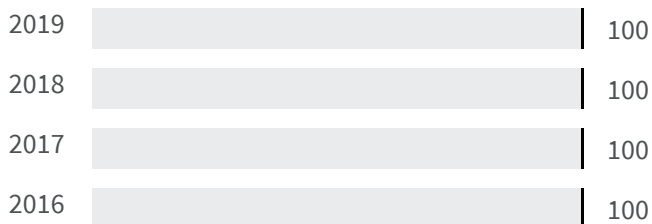

Legenda

NOVARA

Produzione di rifiuti urbani (Kg)

Quanti kg di rifiuti urbani sono prodotti per abitante ogni anno?

2019 | 2020

439.25 | 427.15

Legenda

NOVARA

Raccolta residenziale dei rifiuti (%)

Qual è la percentuale della popolazione servita dalla raccolta residenziale dei rifiuti sul totale della popolazione?

2018 | 2019

100 | 100

Legenda

NOVARA

Isole ecologiche (m2)