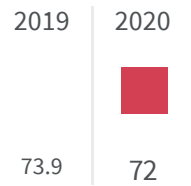

Differenza negli indicatori dal penultimo all'ultimo valore

Miglioramento

Nessun cambiamento

Peggioramento

Raccolta differenziata (%)

Qual è la percentuale di rifiuti differenziati sul totale dei rifiuti prodotti?

Legenda

NOVARA

Produzione di rifiuti urbani (Kg)

Quanti kg di rifiuti urbani sono prodotti per abitante ogni anno?

2019 | 2020

439.25 | 427.15

Legenda

NOVARA