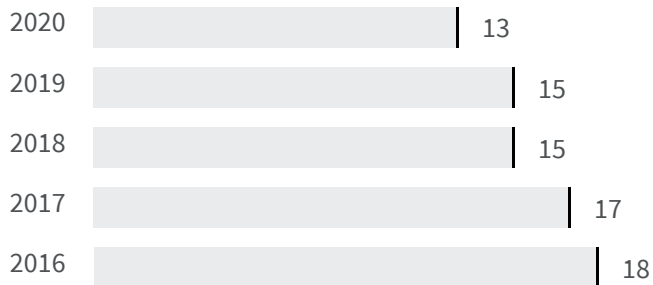

Differenza negli indicatori dal penultimo all'ultimo valore

Miglioramento

Nessun cambiamento

Peggioramento

## Mobilità offerta dal trasporto pubblico (Km)

Quanti chilometri per abitante vengono coperti ogni anno dalla percorrenza del trasporto pubblico?

2019 | 2020

15 | 13

### Legenda

■ NAPOLI