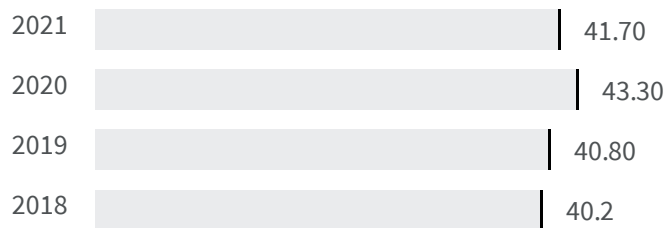

### Obesità e obesità grave (%)

2020

2021

Qual è la percentuale di individui di 18+ anni obesi o sovrappeso?

43.30

41.70

#### Legenda

MONZA