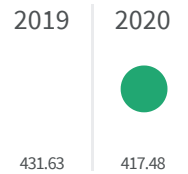

2019 | 2020

65.5 | 67.4

Legenda

MONZA

Produzione di rifiuti urbani (Kg)

Quanti kg di rifiuti urbani sono prodotti per abitante ogni anno?

Legenda

MONZA