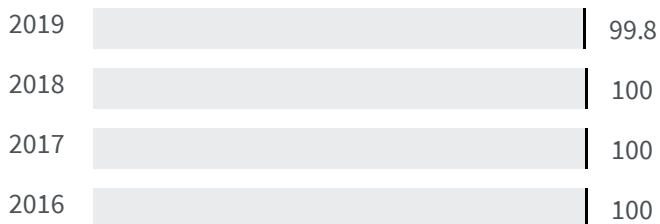

Legenda

MONZA

Isole ecologiche (m2)

Quanti metri quadrati ogni 100.000 abitanti sono progettate per isole ecologiche?

2015

35.10

Legenda

MONZA