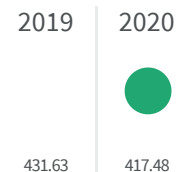

Produzione di rifiuti urbani (Kg)

Quanti kg di rifiuti urbani sono prodotti per abitante ogni anno?