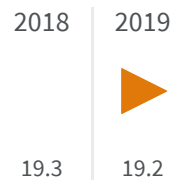

Raccolta residenziale dei rifiuti (%)

Qual è la percentuale della popolazione servita dalla raccolta residenziale dei rifiuti sul totale della popolazione?

Legenda

MODENA

Isole ecologiche (m2)

Quanti metri quadrati ogni 100.000 abitanti sono progettate per isole ecologiche?

2015

85.61