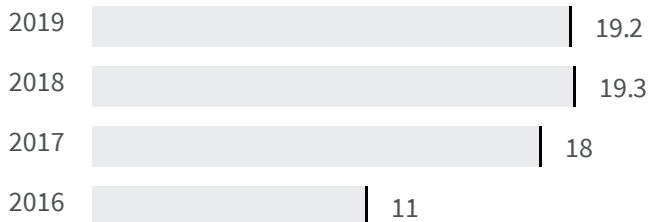

Legenda

MODENA

Isole ecologiche (m2)

Quanti metri quadrati ogni 100.000 abitanti sono progettate per isole ecologiche?

2015

85.61

Legenda

MODENA