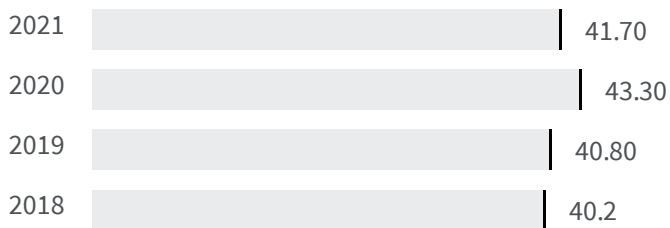

#### Legenda

MILANO

### Obesità e obesità grave (%)

2020

2021

Qual è la percentuale di individui di 18+ anni obesi o sovrappeso?

43.30

41.70