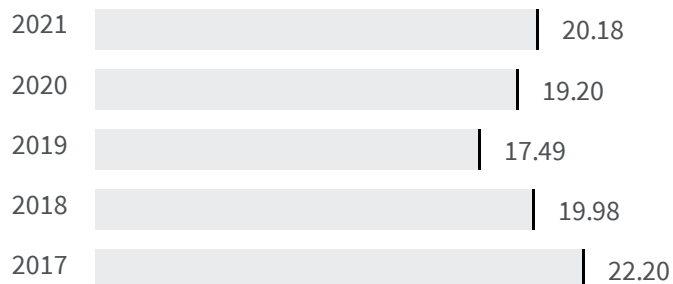

Differenza negli indicatori dal penultimo all'ultimo valore

Miglioramento

Nessun cambiamento

Peggioramento

Differenza assoluta fra tasso di occupazione maschile e tasso di occupazione femminile (%)

Qual è la differenza tra la percentuale di uomini che lavorano e la percentuale delle donne che lavorano?

2020 2021
19.20 20.18

Legenda

MANTOVA

Livello di istruzione delle donne (%)

Qual è la percentuale di donne laureate sul totale dei laureati?

2011

Legenda

MANTOVA