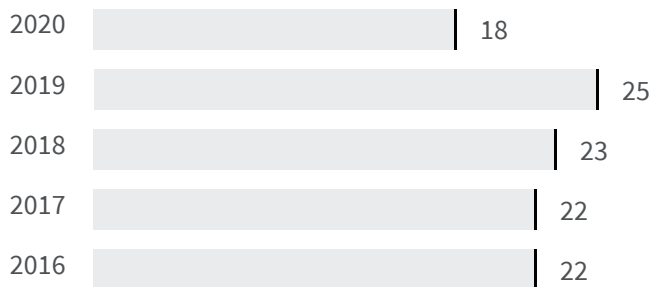

Differenza negli indicatori dal penultimo all'ultimo valore

Miglioramento

Nessun cambiamento

Peggioramento

Mobilità offerta dal trasporto pubblico (Km)

Quanti chilometri per abitante vengono coperti ogni anno dalla percorrenza del trasporto pubblico?

2019 | 2020
25 | 18

Legenda

MACERATA