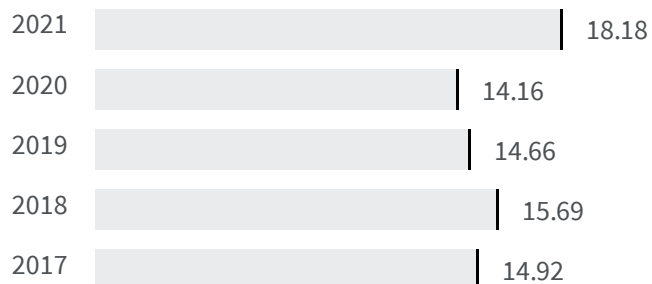

Differenza negli indicatori dal penultimo all'ultimo valore

Miglioramento

Nessun cambiamento

Peggioramento

Differenza assoluta fra tasso di occupazione maschile e tasso di occupazione femminile (%)

Qual è la differenza tra la percentuale di uomini che lavorano e la percentuale delle donne che lavorano?

2020

2021

14.16

18.18

Legenda

LUCCA

Livello di istruzione delle donne (%)

Qual è la percentuale di donne laureate sul totale dei laureati?