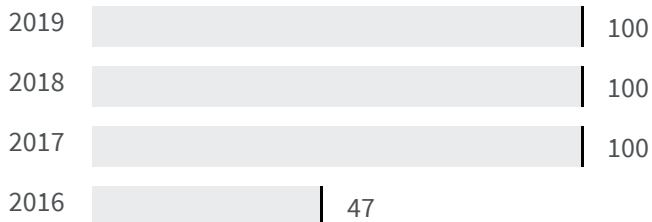

2019 | 2020

79.3 | 79.7

Legenda

LUCCA

Produzione di rifiuti urbani (Kg)

Quanti kg di rifiuti urbani sono prodotti per abitante ogni anno?

Legenda

LUCCA

Raccolta residenziale dei rifiuti (%)

Qual è la percentuale della popolazione servita dalla raccolta residenziale dei rifiuti sul totale della popolazione?

Legenda

LUCCA

Isole ecologiche (m2)

Quanti metri quadrati ogni 100.000 abitanti sono progettate per isole ecologiche?