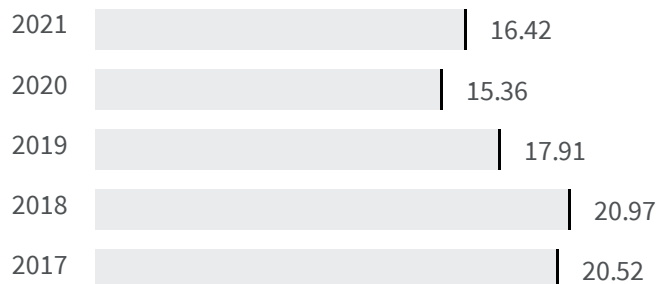

Differenza negli indicatori dal penultimo all'ultimo valore

Miglioramento

Nessun cambiamento

Peggioramento

Differenza assoluta fra tasso di occupazione maschile e tasso di occupazione femminile (%)

Qual è la differenza tra la percentuale di uomini che lavorano e la percentuale delle donne che lavorano?

2020

2021

15.36

16.42

Legenda

LODI

Livello di istruzione delle donne (%)

Qual è la percentuale di donne laureate sul totale dei laureati?