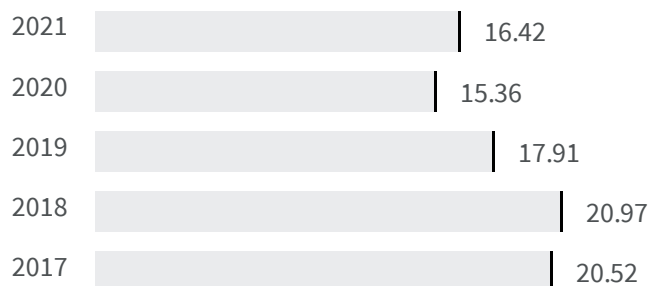

Differenza negli indicatori dal penultimo all'ultimo valore

Miglioramento

Nessun cambiamento

Peggioramento

Differenza assoluta fra tasso di occupazione maschile e tasso di occupazione femminile (%)

Qual è la differenza tra la percentuale di uomini che lavorano e la percentuale delle donne che lavorano?

2020

2021

15.36

16.42

Legenda

LODI

Livello di istruzione delle donne (%)

Qual è la percentuale di donne laureate sul totale dei laureati?