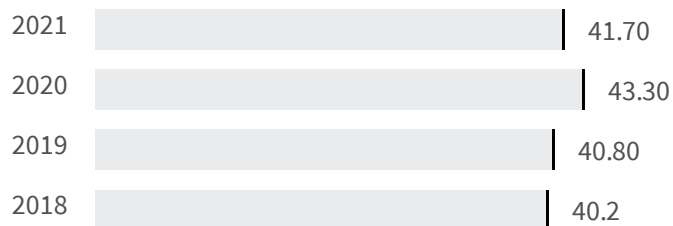

Differenza negli indicatori dal penultimo all'ultimo valore

Miglioramento

Nessun cambiamento

Peggioramento

Orti urbani (m2)

2013

Quanti metri quadrati di superficie dismessa o abbandonata ogni 100 abitanti sono stati riconvertiti alla coltivazione biologica di frutta e verdura?

2.95

Legenda

LODI

Obesità e obesità grave (%)

2020

2021

Qual è la percentuale di individui di 18+ anni obesi o sovrappeso?

43.30

41.70

Legenda

LODI