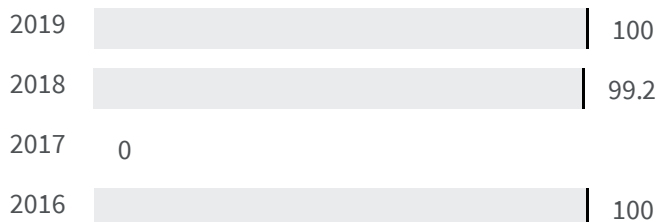

Legenda

LODI

Isole ecologiche (m2)

Quanti metri quadrati ogni 100.000 abitanti sono progettate per isole ecologiche?

2015

68.44

Legenda

LODI