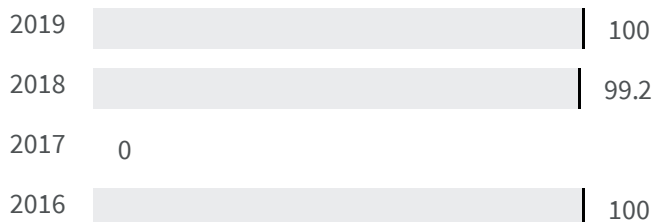

Legenda

LODI

Isole ecologiche (m2)

Quanti metri quadrati ogni 100.000 abitanti sono progettate per isole ecologiche?

2015

68.44

Legenda

LODI