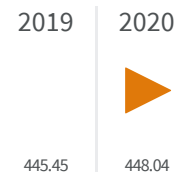

2019 | 2020

73.3 | 76

Legenda

LODI

Produzione di rifiuti urbani (Kg)

Quanti kg di rifiuti urbani sono prodotti per abitante ogni anno?

Legenda

LODI