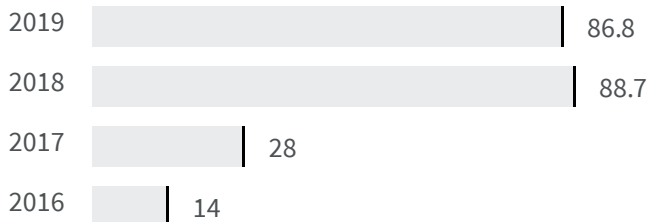

2019 | 2020

67.8 | 65.9

Legenda

LIVORNO

Produzione di rifiuti urbani (Kg)

Quanti kg di rifiuti urbani sono prodotti per abitante ogni anno?

2019 | 2020

519.84 | 515.90

Legenda

LIVORNO

Raccolta residenziale dei rifiuti (%)

Qual è la percentuale della popolazione servita dalla raccolta residenziale dei rifiuti sul totale della popolazione?

2018 | 2019

88.7 | 86.8

Legenda

LIVORNO