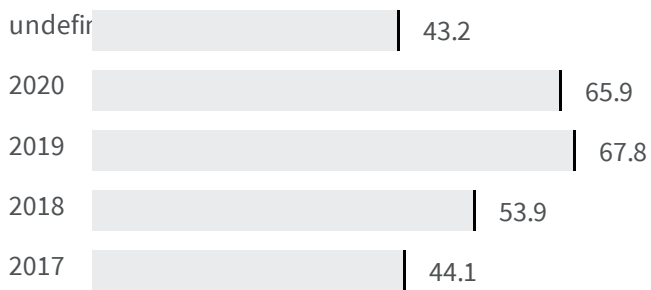

Differenza negli indicatori dal penultimo all'ultimo valore

Miglioramento

Nessun cambiamento

Peggioramento

Raccolta differenziata (%)

Qual è la percentuale di rifiuti differenziati sul totale dei rifiuti prodotti?

2019 | 2020

67.8 | 65.9

Legenda

LIVORNO

Produzione di rifiuti urbani (Kg)

Quanti kg di rifiuti urbani sono prodotti per abitante ogni anno?

2019 | 2020

519.84 | 515.90