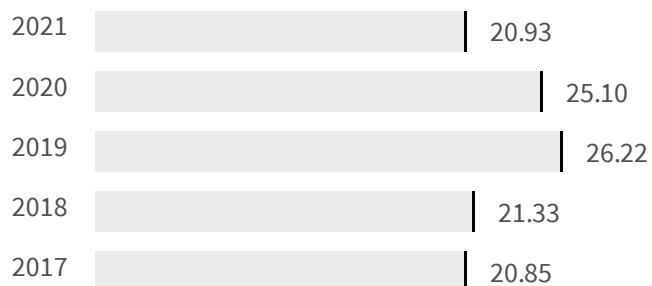

Differenza negli indicatori dal penultimo all'ultimo valore

Miglioramento

Nessun cambiamento

Peggioramento

Differenza assoluta fra tasso di occupazione maschile e tasso di occupazione femminile (%)

Qual è la differenza tra la percentuale di uomini che lavorano e la percentuale delle donne che lavorano?

2020 2021
25.10 20.93

Legenda

LECCE

Livello di istruzione delle donne (%)

Qual è la percentuale di donne laureate sul totale dei laureati?

2011

45.11

Legenda