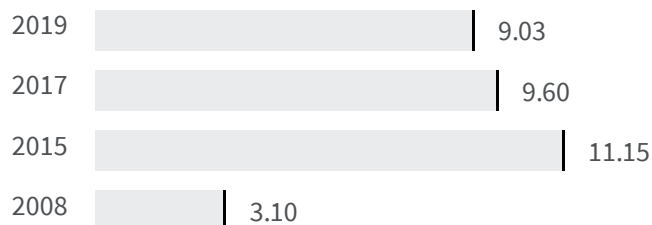

Differenza negli indicatori dal penultimo all'ultimo valore

Miglioramento

Nessun cambiamento

Peggioramento

CO2 (Tonnellate)

Qual è il totale di CO2 equivalente emesso da ogni abitante?

2017 | 2019

9.60 | 9.03

Legenda

LECCE

Popolazione esposta a rischio alluvione (%)

Qual è la percentuale di popolazione esposta a rischio alluvione sul totale della popolazione?

2018 | 2020

0.0 | 4.4

Legenda

LECCE