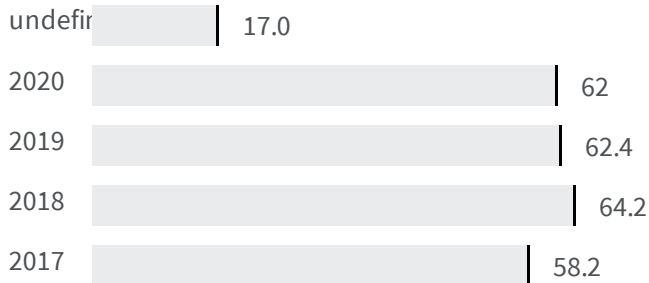

Differenza negli indicatori dal penultimo all'ultimo valore

Miglioramento

Nessun cambiamento

Peggioramento

Raccolta differenziata (%)

Qual è la percentuale di rifiuti differenziati sul totale dei rifiuti prodotti?

2019 | 2020

62.4 | 62

Legenda

LECCE

Produzione di rifiuti urbani (Kg)

Quanti kg di rifiuti urbani sono prodotti per abitante ogni anno?

2019 | 2020

515.73 | 497.49