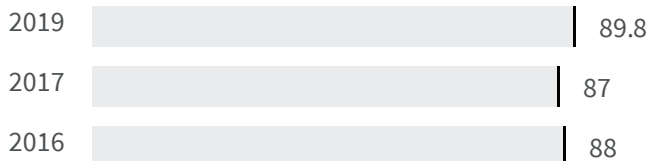

Legenda

LECCE

Raccolta residenziale dei rifiuti (%)

Qual è la percentuale della popolazione servita dalla raccolta residenziale dei rifiuti sul totale della popolazione?

2017 | 2019

87 | 89.8

Legenda

LECCE