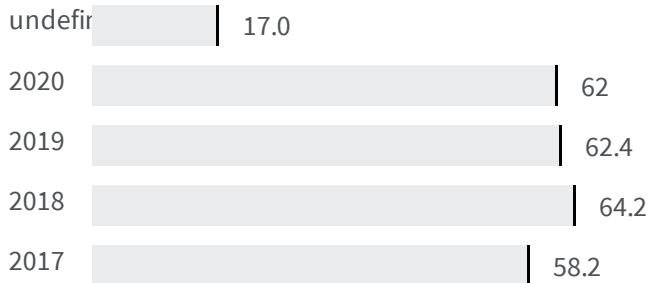

Differenza negli indicatori dal penultimo all'ultimo valore

Miglioramento

Nessun cambiamento

Peggioramento

Raccolta differenziata (%)

Qual è la percentuale di rifiuti differenziati sul totale dei rifiuti prodotti?

2019 | 2020

62.4 | 62

Legenda

LECCE

Produzione di rifiuti urbani (Kg)

Quanti kg di rifiuti urbani sono prodotti per abitante ogni anno?

2019 | 2020

515.73 | 497.49