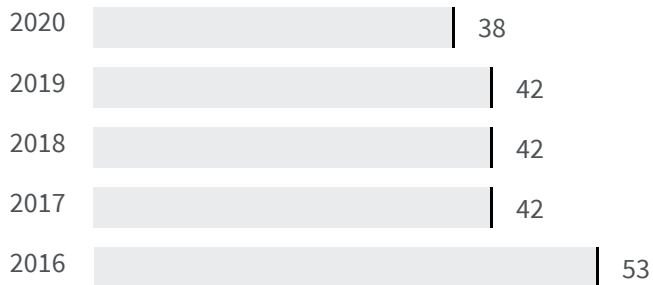

Differenza negli indicatori dal penultimo all'ultimo valore

Miglioramento

Nessun cambiamento

Peggioramento

## Mobilità offerta dal trasporto pubblico (Km)

Quanti chilometri per abitante vengono coperti ogni anno dalla percorrenza del trasporto pubblico?

2019 | 2020

42 | 38

### Legenda

LA SPEZIA