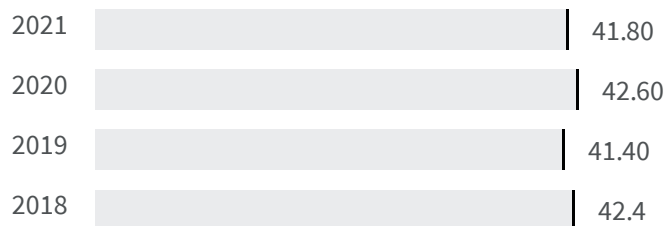

## Obesità e obesità grave (%)

2020

2021

Qual è la percentuale di individui di 18+ anni obesi o sovrappeso?

42.60

41.80