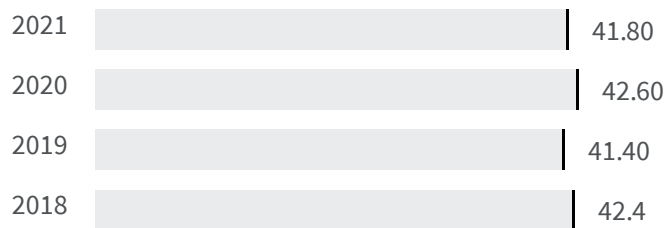

0

2013

Legenda

LA SPEZIA

Obesità e obesità grave (%)

2020

2021

Qual è la percentuale di individui di 18+ anni obesi o sovrappeso?

42.60

41.80

Legenda

LA SPEZIA