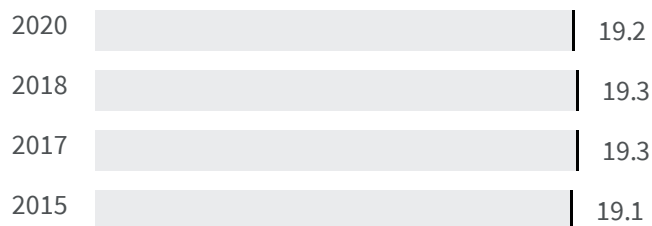

## CO2 (Tonnellate)

Qual è il totale di CO2 equivalente emesso da ogni abitante?

2017 | 2019

7.00 | 6.00

### Legenda

LA SPEZIA

## Popolazione esposta a rischio alluvione (%)

Qual è la percentuale di popolazione esposta a rischio alluvione sul totale della popolazione?

2018 | 2020

19.3 | 19.2