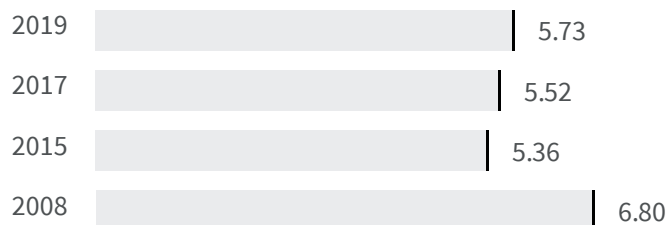

Differenza negli indicatori dal penultimo all'ultimo valore

Miglioramento

Nessun cambiamento

Peggioramento

CO2 (Tonnellate)

Qual è il totale di CO2 equivalente emesso da ogni abitante?

2017 | 2019

5.52 | 5.73

Legenda

L'AQUILA

Popolazione esposta a rischio alluvione (%)

Qual è la percentuale di popolazione esposta a rischio alluvione sul totale della popolazione?

2018 | 2020

1.6 | 1.6

Legenda

L'AQUILA