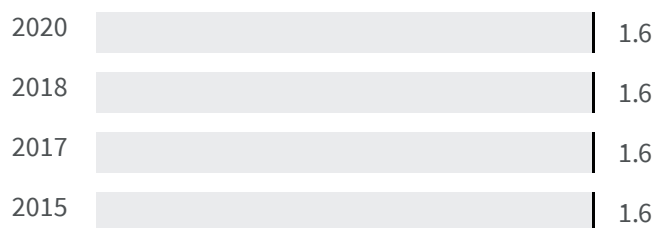

Legenda

L'AQUILA

Popolazione esposta a rischio alluvione (%)

Qual è la percentuale di popolazione esposta a rischio alluvione sul totale della popolazione?

2018 | 2020

1.6 | 1.6

Legenda

L'AQUILA