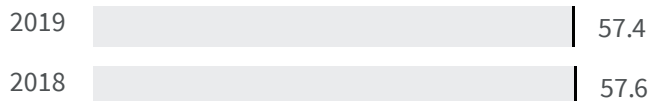

Legenda

L'AQUILA

Isole ecologiche (m2)

Quanti metri quadrati ogni 100.000 abitanti sono progettate per isole ecologiche?

Non esistono valori disponibili!