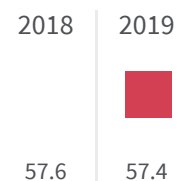

Legenda

L'AQUILA

Isole ecologiche (m2)

Quanti metri quadrati ogni 100.000 abitanti sono progettate per isole ecologiche?

Non esistono valori disponibili!