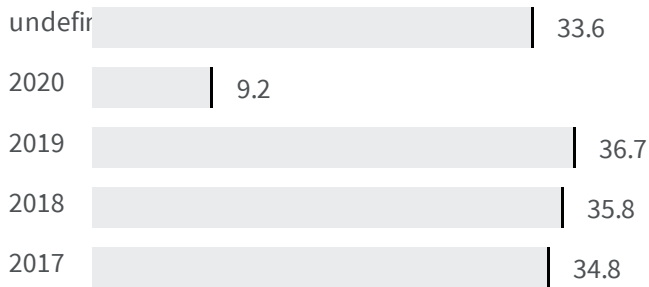

Differenza negli indicatori dal penultimo all'ultimo valore

Miglioramento

Nessun cambiamento

Peggioramento

Raccolta differenziata (%)

Qual è la percentuale di rifiuti differenziati sul totale dei rifiuti prodotti?

2019	2020
36.7	9.2

Legenda

L'AQUILA

Produzione di rifiuti urbani (Kg)

Quanti kg di rifiuti urbani sono prodotti per abitante ogni anno?

Legenda

L'AQUILA

Raccolta residenziale dei rifiuti (%)