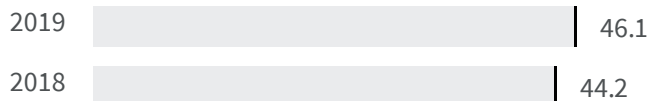

Legenda

ISERNIA

Raccolta residenziale dei rifiuti (%)

Qual è la percentuale della popolazione servita dalla raccolta residenziale dei rifiuti sul totale della popolazione?

2018 | 2019

44.2 | 46.1

Legenda

ISERNIA