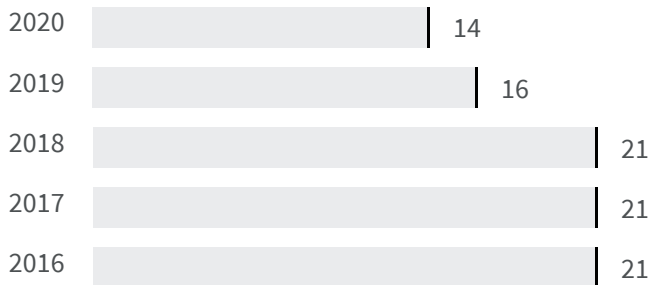

Differenza negli indicatori dal penultimo all'ultimo valore

Miglioramento

Nessun cambiamento

Peggioramento

## Mobilità offerta dal trasporto pubblico (Km)

Quanti chilometri per abitante vengono coperti ogni anno dalla percorrenza del trasporto pubblico?

2019 | 2020

16 | 14