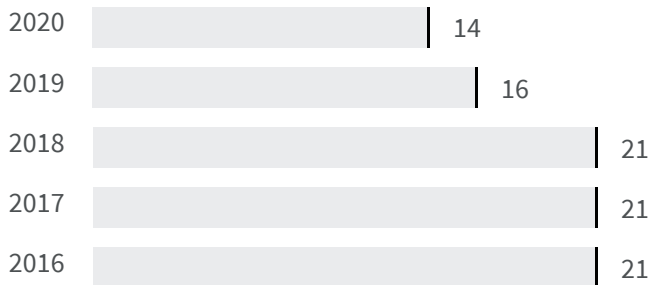

Differenza negli indicatori dal penultimo all'ultimo valore

Miglioramento

Nessun cambiamento

Peggioramento

### Legenda

IMPERIA

2019 | 2020

16 | 14