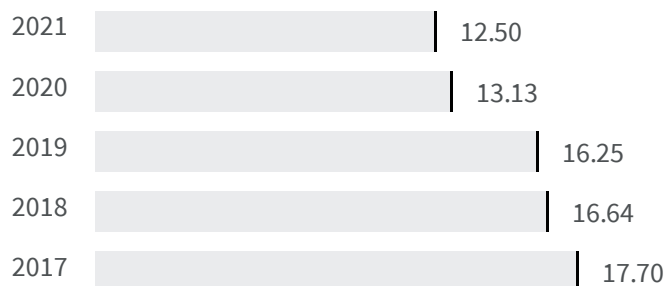

Differenza negli indicatori dal penultimo all'ultimo valore

Miglioramento

Nessun cambiamento

Peggioramento

Differenza assoluta fra tasso di occupazione maschile e tasso di occupazione femminile (%)

2020

2021

Qual è la differenza tra la percentuale di uomini che lavorano e la percentuale delle donne che lavorano?

13.13

12.50

Legenda

IMPERIA

Livello di istruzione delle donne (%)

2011

Qual è la percentuale di donne laureate sul totale dei laureati?