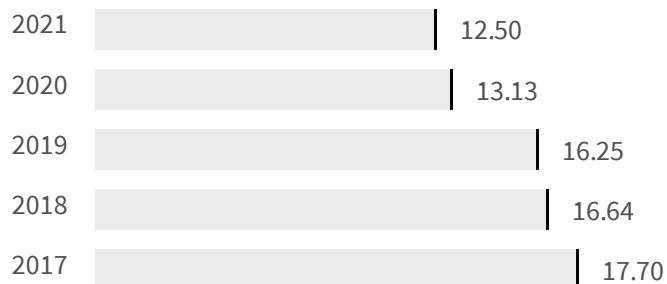

Differenza negli indicatori dal penultimo all'ultimo valore

Miglioramento

Nessun cambiamento

Peggioramento

Differenza assoluta fra tasso di occupazione maschile e tasso di occupazione femminile (%)

Qual è la differenza tra la percentuale di uomini che lavorano e la percentuale delle donne che lavorano?

2020 | 2021

13.13 | 12.50

Legenda

IMPERIA

Livello di istruzione delle donne (%)

Qual è la percentuale di donne laureate sul totale dei laureati?

2011

27.23