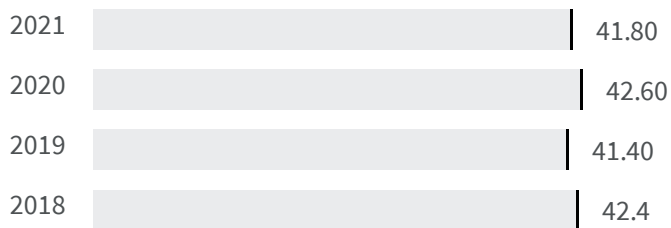

0

2013

Legenda

IMPERIA

Obesità e obesità grave (%)

2020

2021

Qual è la percentuale di individui di 18+ anni obesi o sovrappeso?

42.60

41.80

Legenda

IMPERIA