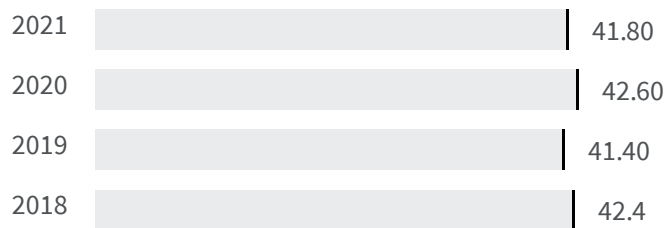

0

2013

Legenda

IMPERIA

Obesità e obesità grave (%)

2020

2021

Qual è la percentuale di individui di 18+ anni obesi o sovrappeso?

42.60

41.80

Legenda

IMPERIA