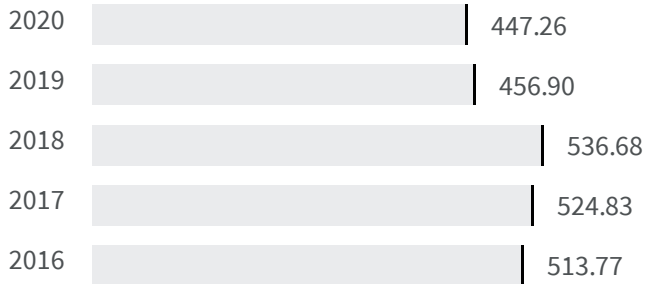

2019	2020
66.9	67.9

Legenda

IMPERIA

Produzione di rifiuti urbani (Kg)

Quanti kg di rifiuti urbani sono prodotti per abitante ogni anno?

2019 | 2020

456.90 | 447.26

Legenda

IMPERIA

Raccolta residenziale dei rifiuti (%)

Qual è la percentuale della popolazione servita dalla raccolta residenziale dei rifiuti sul totale della popolazione?

2018 | 2019

100 | 99.7

Legenda

IMPERIA

Isole ecologiche (m2)