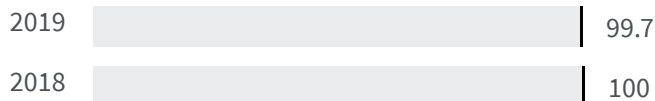

Legenda

IMPERIA

Isole ecologiche (m2)

Quanti metri quadrati ogni 100.000 abitanti sono progettate per isole ecologiche?

2015

75.75

Legenda

IMPERIA