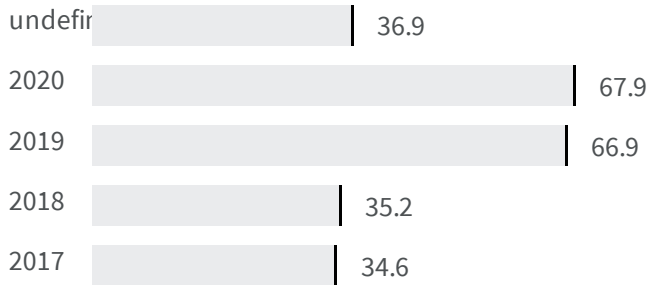

Differenza negli indicatori dal penultimo all'ultimo valore

Miglioramento

Nessun cambiamento

Peggioramento

Raccolta differenziata (%)

Qual è la percentuale di rifiuti differenziati sul totale dei rifiuti prodotti?

2019	2020
66.9	67.9

Legenda

IMPERIA

Produzione di rifiuti urbani (Kg)

Quanti kg di rifiuti urbani sono prodotti per abitante ogni anno?

2019 | 2020

456.90 | 447.26

Legenda

IMPERIA

Raccolta residenziale dei rifiuti (%)

Qual è la percentuale della popolazione servita dalla raccolta residenziale dei rifiuti sul totale della popolazione?

2018 | 2019

100 | 99.7

Legenda

IMPERIA

Isole ecologiche (m2)