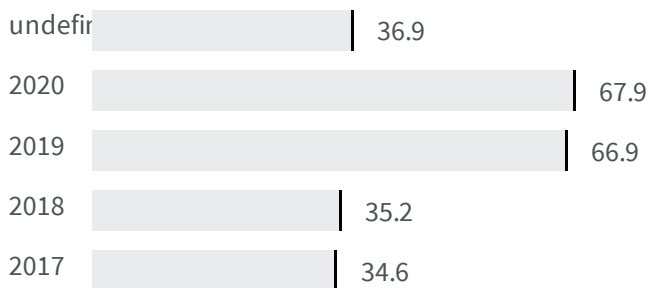

Differenza negli indicatori dal penultimo all'ultimo valore

Miglioramento

Nessun cambiamento

Peggioramento

Raccolta differenziata (%)

Qual è la percentuale di rifiuti differenziati sul totale dei rifiuti prodotti?

2019 | 2020

66.9 | 67.9

Legenda

IMPERIA

Produzione di rifiuti urbani (Kg)

Quanti kg di rifiuti urbani sono prodotti per abitante ogni anno?

Legenda

IMPERIA