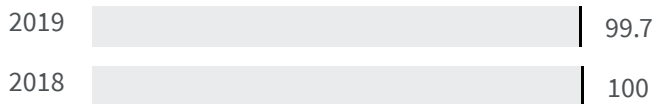

2019	2020
66.9	67.9

Legenda

IMPERIA

Produzione di rifiuti urbani (Kg)

Quanti kg di rifiuti urbani sono prodotti per abitante ogni anno?

2019 | 2020

456.90 | 447.26

Legenda

IMPERIA

Raccolta residenziale dei rifiuti (%)

Qual è la percentuale della popolazione servita dalla raccolta residenziale dei rifiuti sul totale della popolazione?

2018 | 2019

100 | 99.7

Legenda

IMPERIA

Isole ecologiche (m2)