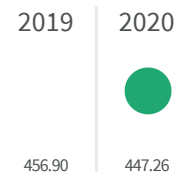

2019 | 2020

66.9 | 67.9

Legenda

IMPERIA

Produzione di rifiuti urbani (Kg)

Quanti kg di rifiuti urbani sono prodotti per abitante ogni anno?

Legenda

IMPERIA

Raccolta residenziale dei rifiuti (%)

Qual è la percentuale della popolazione servita dalla raccolta residenziale dei rifiuti sul totale della popolazione?

Legenda

IMPERIA

Isole ecologiche (m2)

Quanti metri quadrati ogni 100.000 abitanti sono progettate per isole ecologiche?