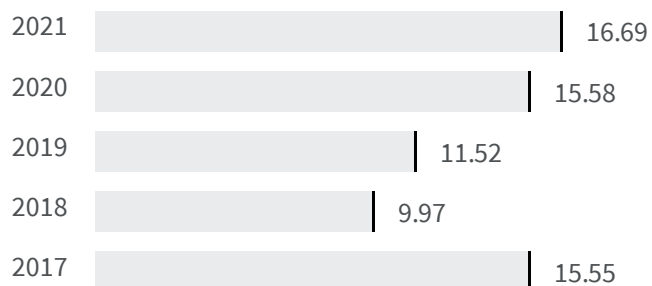

Differenza negli indicatori dal penultimo all'ultimo valore

Miglioramento

Nessun cambiamento

Peggioramento

Differenza assoluta fra tasso di occupazione maschile e tasso di occupazione femminile (%)

Qual è la differenza tra la percentuale di uomini che lavorano e la percentuale delle donne che lavorano?

2020

2021

15.58

16.69

Legenda

GROSSETO

Livello di istruzione delle donne (%)

Qual è la percentuale di donne laureate sul totale dei laureati?