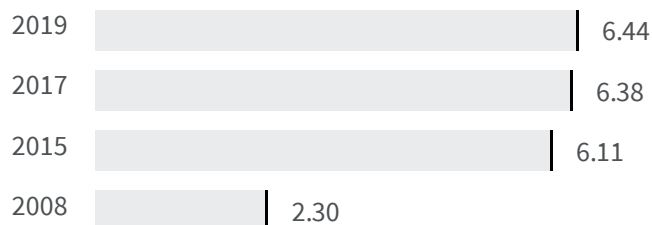

Differenza negli indicatori dal penultimo all'ultimo valore

Miglioramento

Nessun cambiamento

Peggioramento

CO2 (Tonnellate)

Qual è il totale di CO2 equivalente emesso da ogni abitante?

2017 | 2019

6.38 | 6.44

Legenda

GROSSETO

Popolazione esposta a rischio alluvione (%)

Qual è la percentuale di popolazione esposta a rischio alluvione sul totale della popolazione?

2018 | 2020

4.6 | 4.6

Legenda

GROSSETO