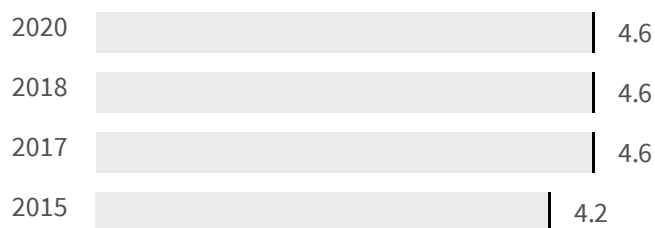

Legenda

GROSSETO